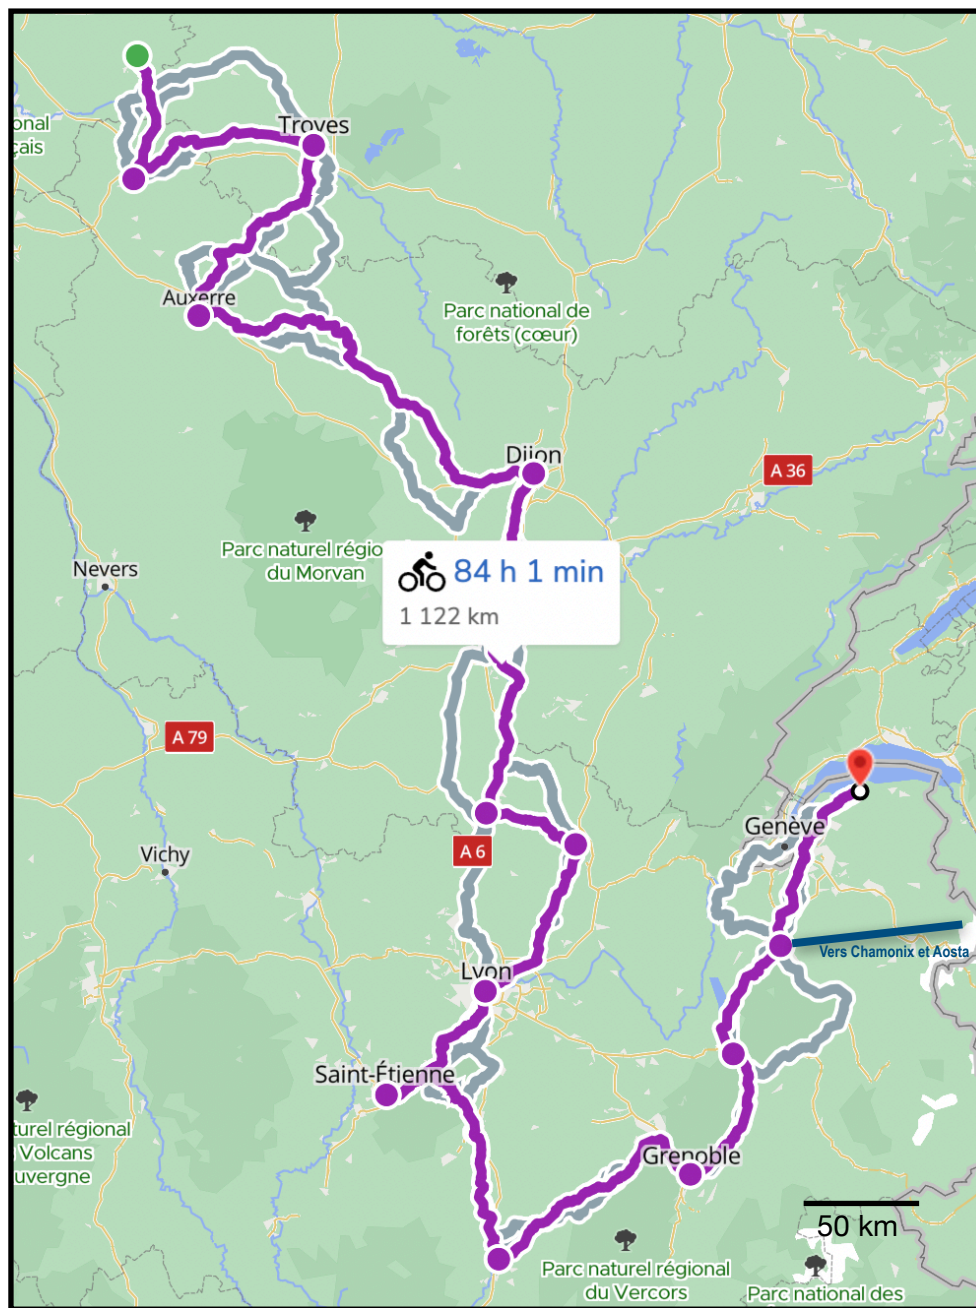

Itinéraire à vélo – De nouveau à l'Est, en Suisse, et en Allemagne

Durée prévue : 63 jours

Alexandre Reubrecht
Crédits : <https://geovelo.app/fr/>